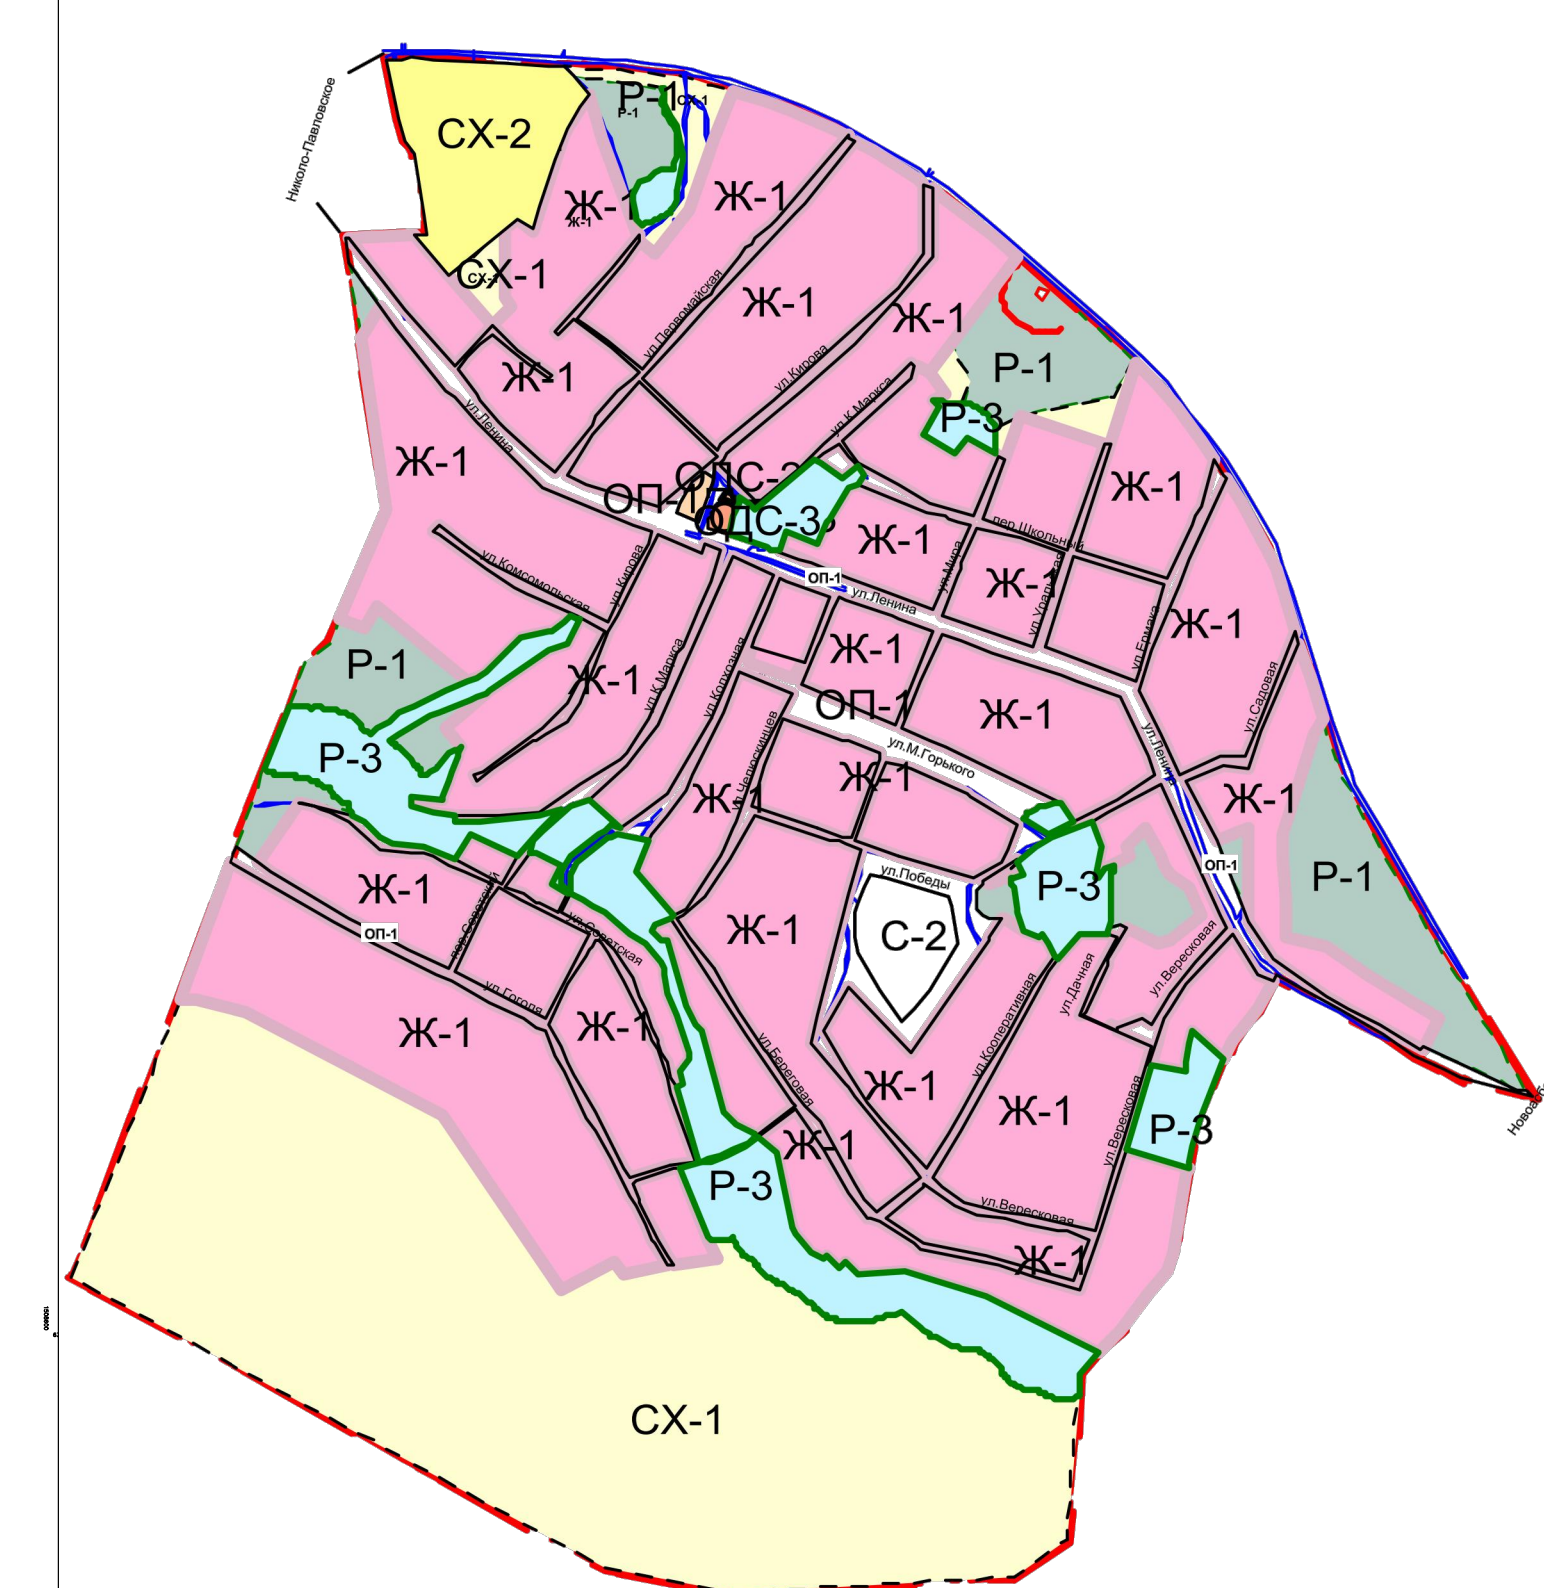

# Чертеж границ зон планируемого размещения линейного объекта М 1:2000

Карта градостроительного зонирования

- Ж-1 Зона жилых домов усадебного типа
- СХ-1 Зона сельскохозяйственных угодий
- Р-1 Зона лесов, парков, скверов
- СХ-2 Зона, занятая объектами сельского хозяйства
- С-2 Зона ритуальной деятельности
- Р-3 Зона водного объекта
- ОП-1 Зона земель общего пользования

Ситуационный план

Территория проектирования

## Условные обозначения

Обозначение элемента	Наименование
	Границы территории проекта планировки
	Красная линия застройки рекомендуемая
	Красная линия газопровода
	Границы СЗЗ кладбища
	Границы водоохранной зоны
	Границы береговой полосы
	Водный объект
	Границы земельных участков
	Техническая зона газопровода
	Охранная зона ЭСК
	Частные жилые дома и надворные постр.
	Номер кадастрового участка
	Границы кадастрового квартала

		475-18-ППМ.ОП			
		Свердловская обл. Пригородный район, с.Шинюха			
Имя, Фамилия	Лист № докум.	Подп.	Дата	Страница	Листов
Разраб.	Мушкетеров		10.10	1	1
		Газо-наблюдение жилых домов частного сектора с Шинюха			
ГИП	Трофимова	Чертеж границ зон планируемого размещения линейного объекта М 1:2000		ООО Частная Арх. 010-18-010-000-000-010	
Директор	Семенович				