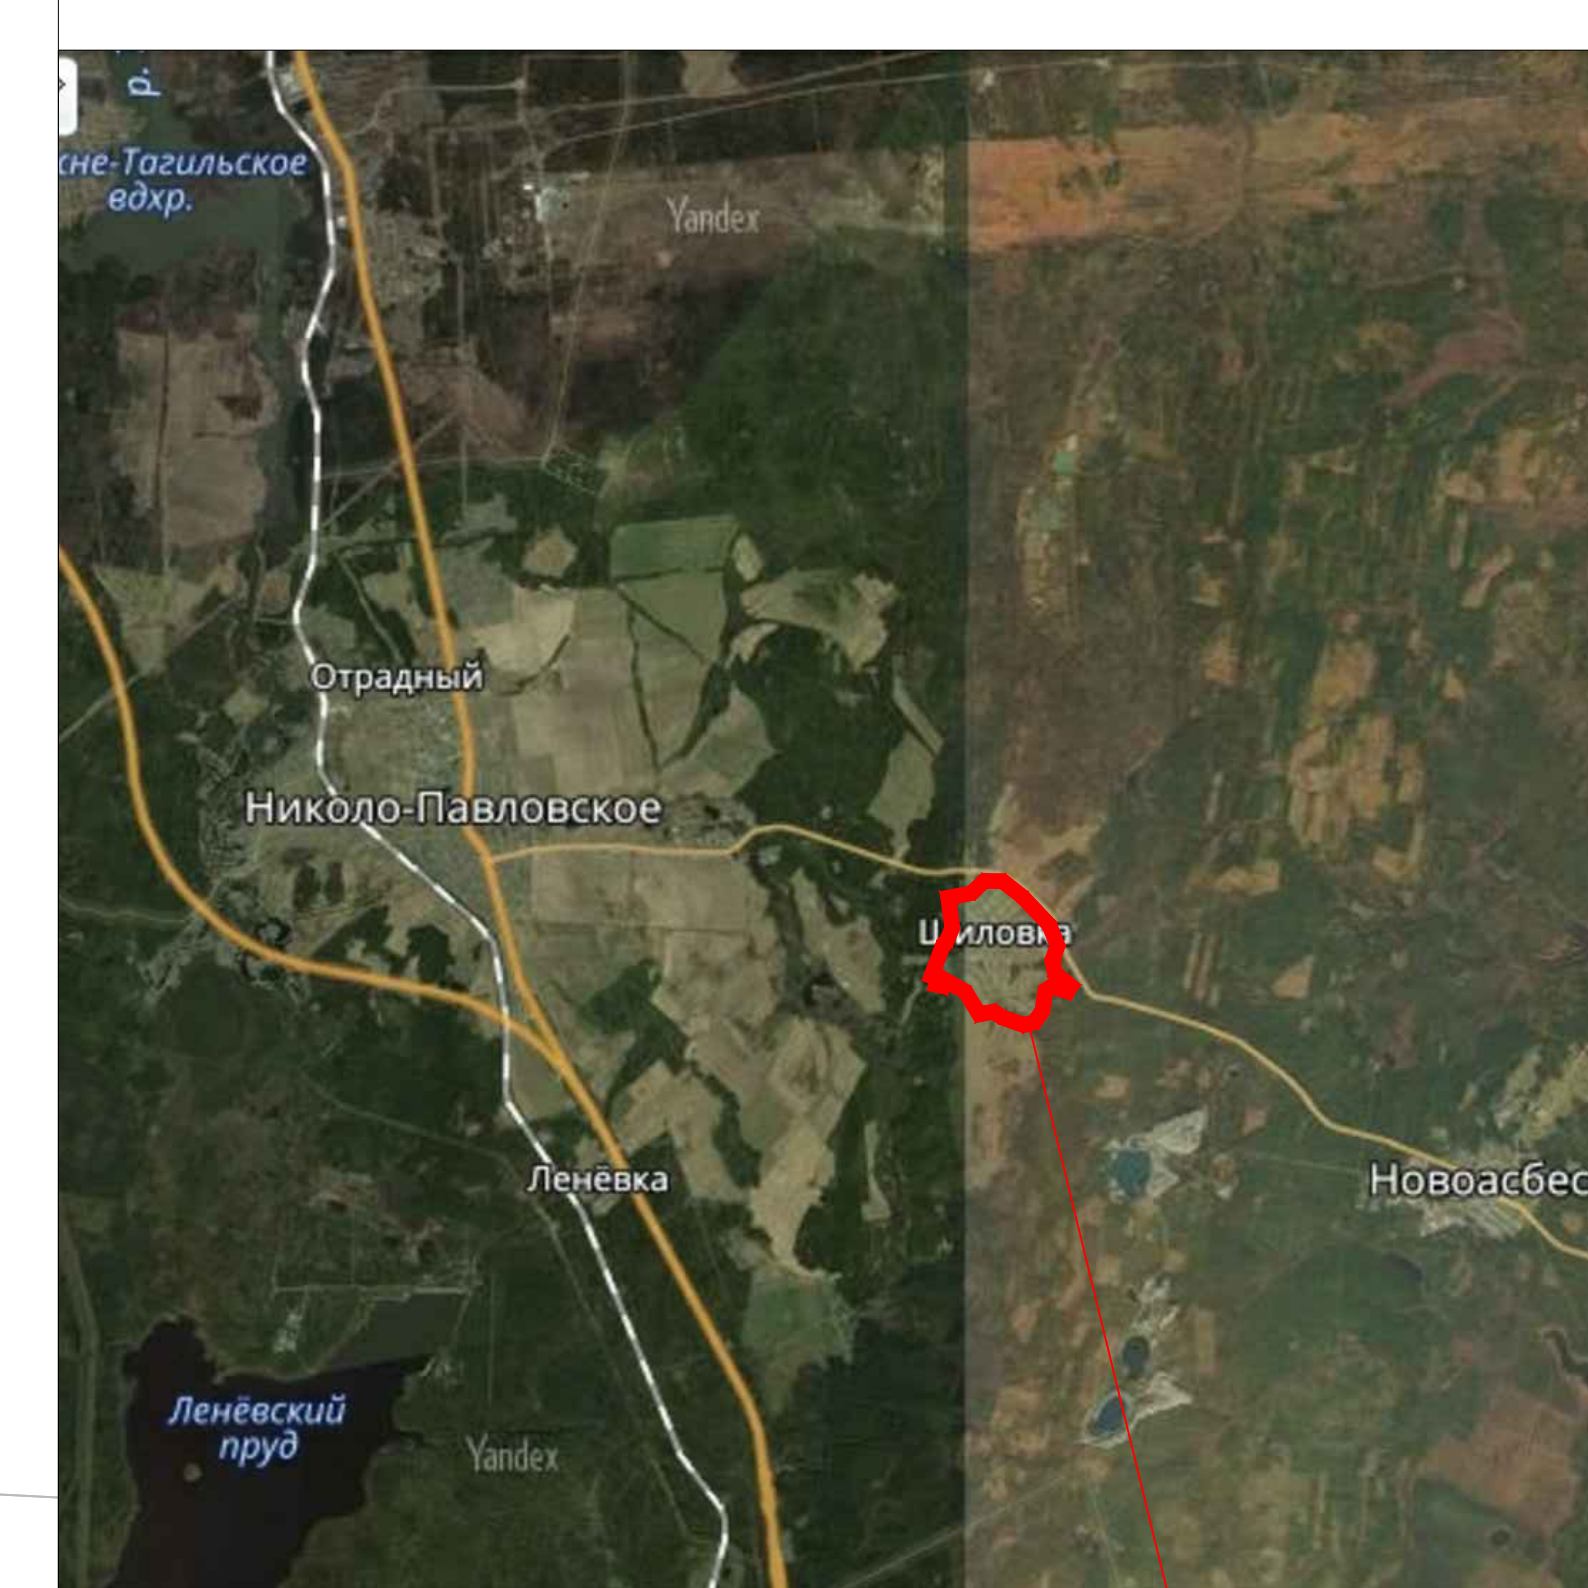

# Чертеж границ зон планируемого размещения линейного объекта М 1:2000

Карта градостроительного зонирования

- Ж-1 Зона жилых домов усадебного типа
- СХ-1 Зона сельскохозяйственных угодий
- Р-1 Зона лесов, парков, скверов
- СХ-2 Зона, занятая объектами сельского хозяйства
- С-2 Зона ритуальной деятельности
- Р-3 Зона водного объекта
- ОП-1 Зона земель общего пользования

Ситуационный план

Территория проектирования